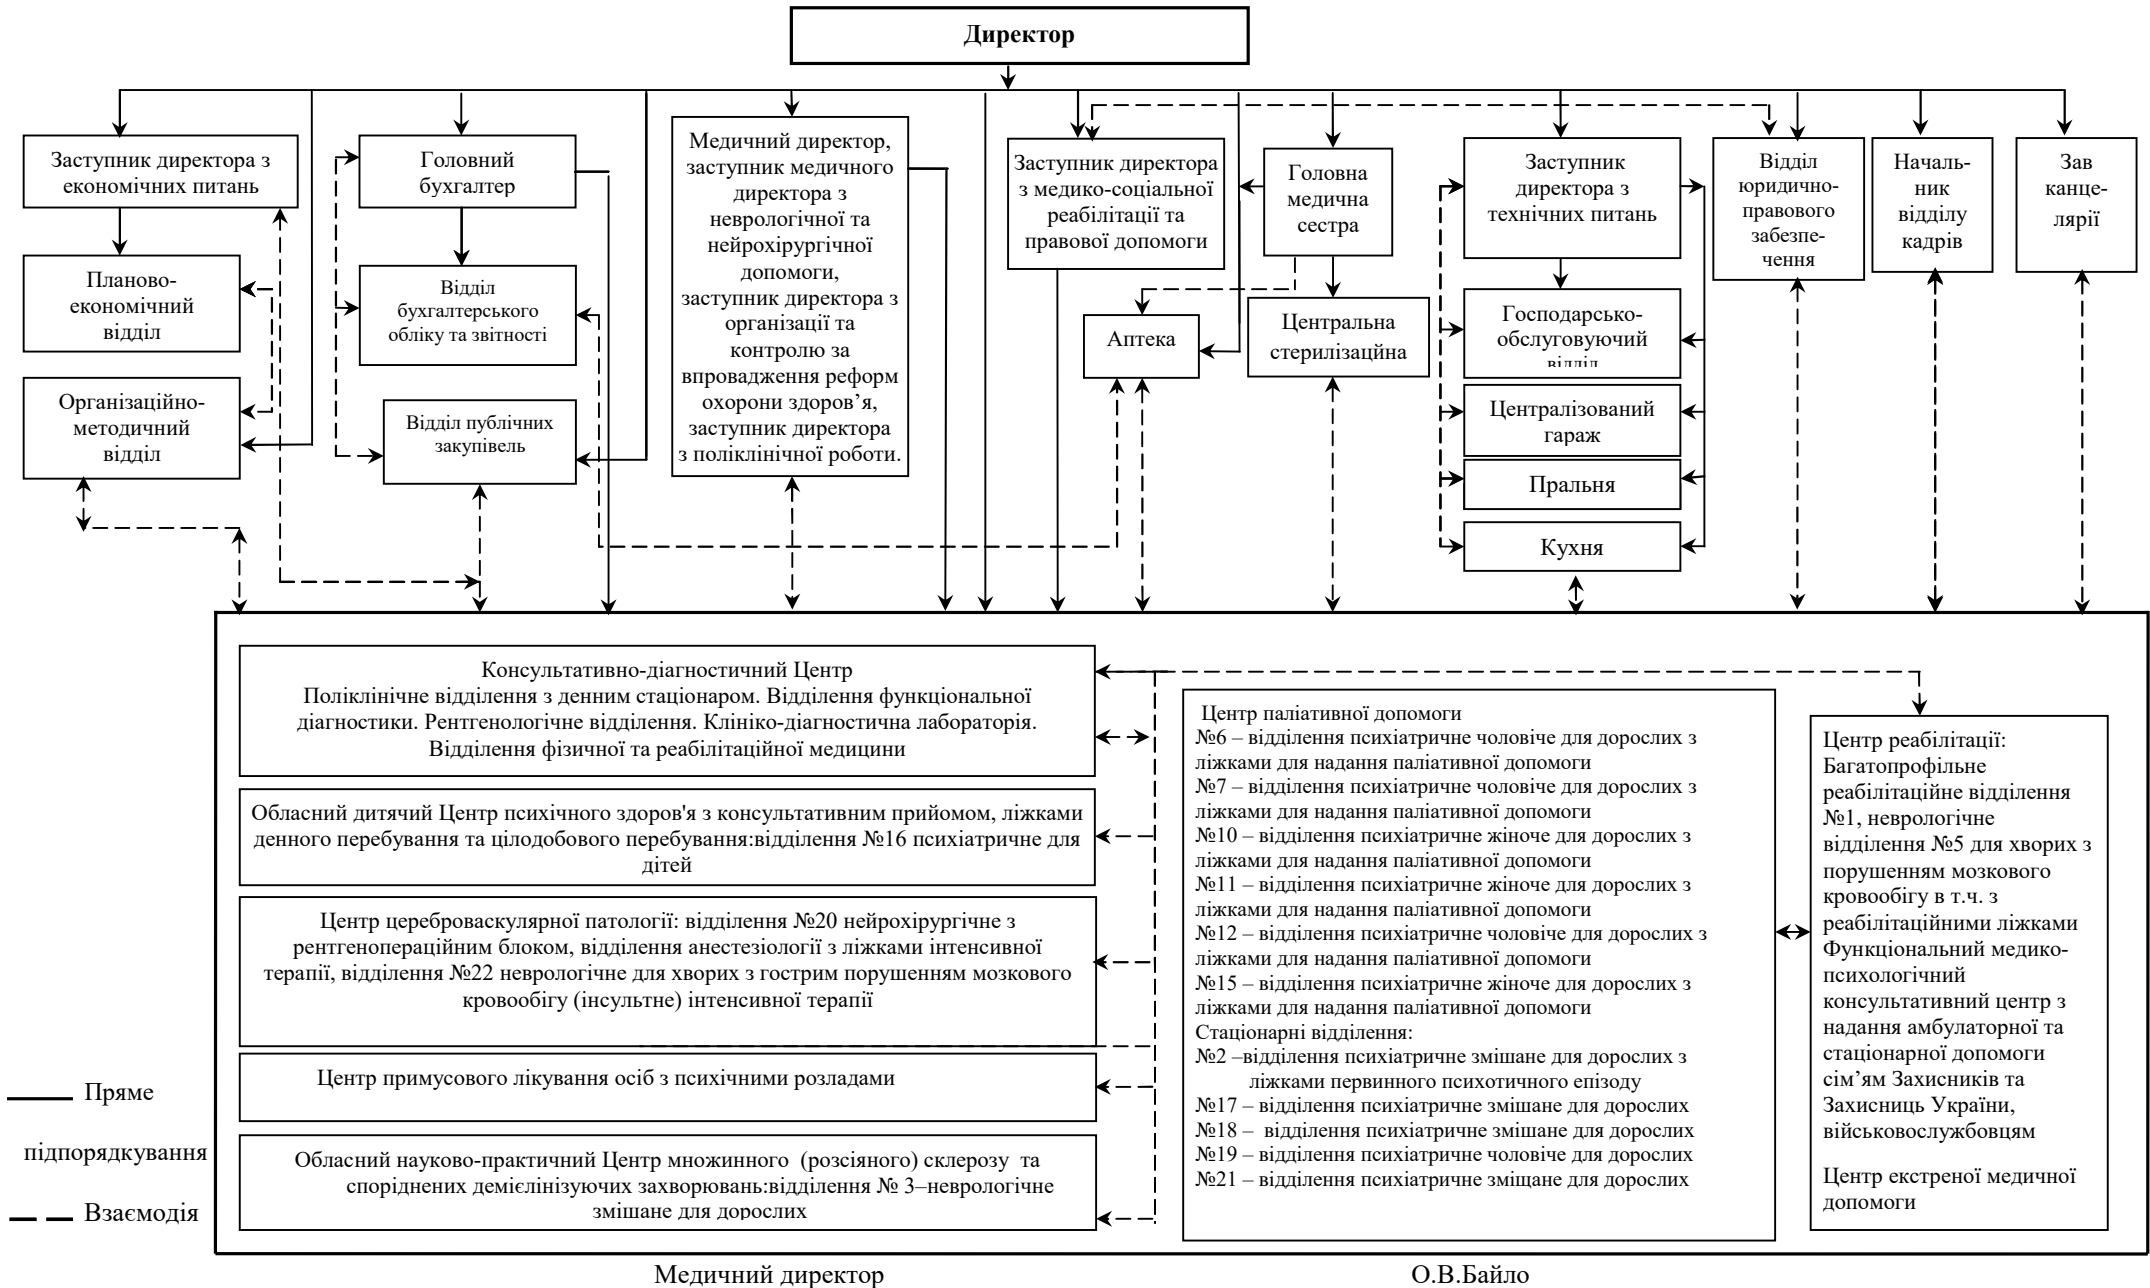

Організаційна структура Комунального некомерційного підприємства «Вінницька обласна клінічна психоневрологічна лікарня ім. акад. О.І. Юшенка Вінницької обласної Ради»

— Пряме
 підпорядкування
 - - - - - Взаємодія